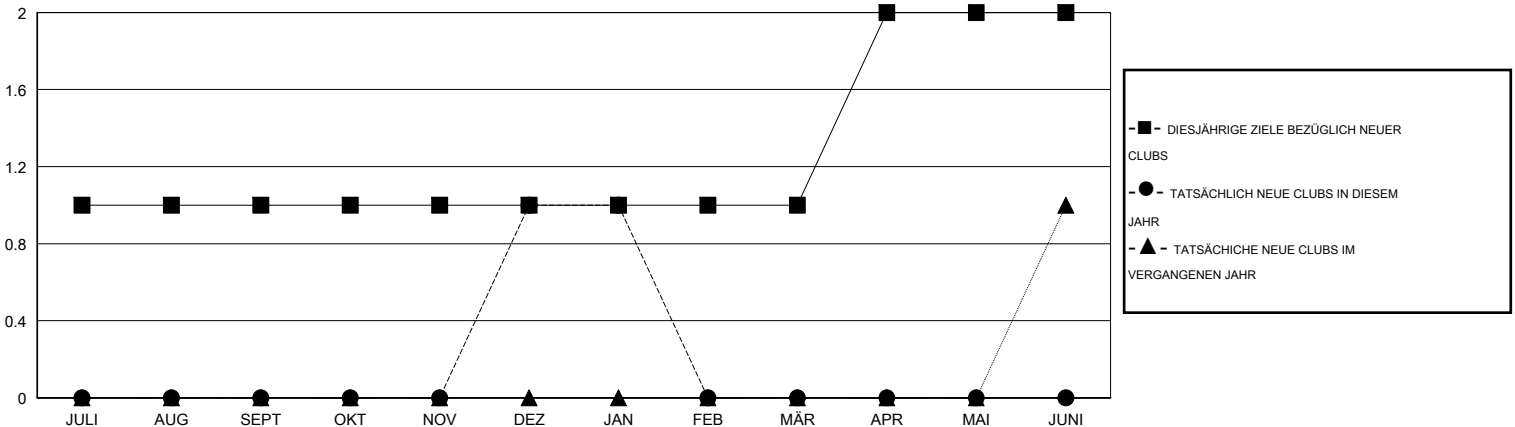

# MONTHLY MEMBERSHIP PROGRESS REPORT

District 111WL

Results as of: 1/31/2016

GMT: Carl Robert Rettby

STANDORT GERMANY

GMT KONST. GEB.: 4

Clubs					Pro Mitglied				
ERGEBNISSE FÜR 2015-2016					ERGEBNISSE FÜR 2015-2016				
QUARTAL	ZIEL NEUE CLUBS	NEUE CLUBS	AUFGELOSTE CLUBS	NETTO-GEWINN/-VERLUST	QUARTAL	ZIEL NEUE MITGLIEDER	HINZUGEFÜGTE GRÜNDUNGS- UND NEUE MITGLIEDER	AUSGESCHIEDENE MITGLIEDER	NETTO-GEWINN/-VERLUST
JULI/AUG/SEPT	1	0	0	0	JULI/AUG/SEPT	21	24	26	-2
OKT/NOV/DEZ	0	1	0	1	OKT/NOV/DEZ	-9	51	21	30
JAN/FEB/MÄR	0	0	0	0	JAN/FEB/MÄR	12	11	6	5
APR/MAI/JUNI	1	0	0	0	APR/MAI/JUNI	40	0	0	0

ZIELE UND TATSÄCHLICHE NEUE CLUBS KUMULATIV

ZIELE UND TATSÄCHLICHE MITGLIEDER KUMULATIV

ABGEMELDETE CLUBS: 0	46 VON 106 CLUBS HABEN 1 ODER MEHR NEUE MITGLIEDER AUFGENOMMEN	<b>GESCHLECHTERVERTEILUNG</b> MANN 3,293 (87.79%) FRAU 458 (12.21%)
<u>AUSGETRETENE MITGLIEDER</u> VERSTORBEN 14 CLUB AUFGELOST 0 ANDERE 39 GESAMT 53	<a href="#">KLICKEN SIE HIER FÜR ANGABEN ZUM ZUSTAND DES CLUBS</a>	FAMILIENMITGLIEDER 14 HAUSHALTSVORSTAND 7 NICHT-FAMILIENVORSTAND 7