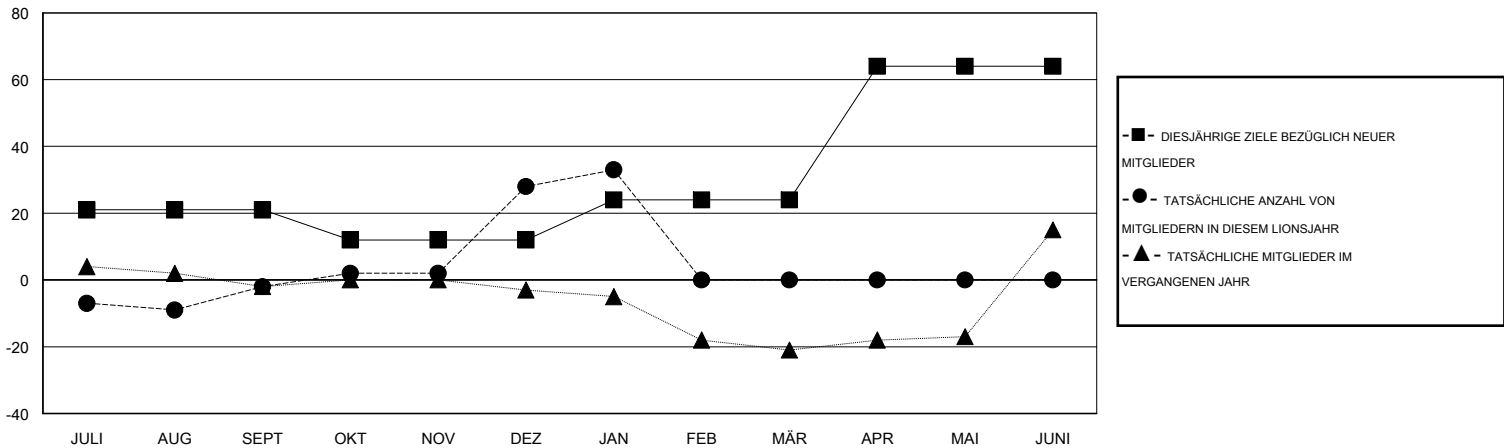

# MONTHLY MEMBERSHIP PROGRESS REPORT

District 111WL

Results as of: 1/31/2016

GMT: Carl Robert Rettby

STANDORT GERMANY

GMT KONST. GEB.: 4

Clubs					Pro Mitglied				
ERGEBNISSE FÜR 2015-2016					ERGEBNISSE FÜR 2015-2016				
QUARTAL	ZIEL NEUE CLUBS	NEUE CLUBS	AUFGELOSTE CLUBS	NETTO-GEWINN/-VERLUST	QUARTAL	ZIEL NEUE MITGLIEDER	HINZUGEFÜGTE GRÜNDUNGS- UND NEUE MITGLIEDER	AUSGESCHIEDENE MITGLIEDER	NETTO-GEWINN/-VERLUST
JULI/AUG/SEPT	1	0	0	0	JULI/AUG/SEPT	21	24	26	-2
OKT/NOV/DEZ	0	1	0	1	OKT/NOV/DEZ	-9	51	21	30
JAN/FEB/MÄR	0	0	0	0	JAN/FEB/MÄR	12	11	6	5
APR/MAI/JUNI	1	0	0	0	APR/MAI/JUNI	40	0	0	0

ZIELE UND TATSÄCHLICHE NEUE CLUBS KUMULATIV

ZIELE UND TATSÄCHLICHE MITGLIEDER KUMULATIV

ABGEMELDETE CLUBS: 0	46 VON 106 CLUBS HABEN 1 ODER MEHR NEUE MITGLIEDER AUFGENOMMEN	<b>GESCHLECHTERVERTEILUNG</b> MANN 3,293 (87.79%) FRAU 458 (12.21%)
<u>AUSGETRETENE MITGLIEDER</u> VERSTORBEN 14 CLUB AUFGELOST 0 ANDERE 39 GESAMT 53	<a href="#">KLICKEN SIE HIER FÜR ANGABEN ZUM ZUSTAND DES CLUBS</a>	FAMILIENMITGLIEDER 14 HAUSHALTSVORSTAND 7 NICHT-FAMILIENVORSTAND 7